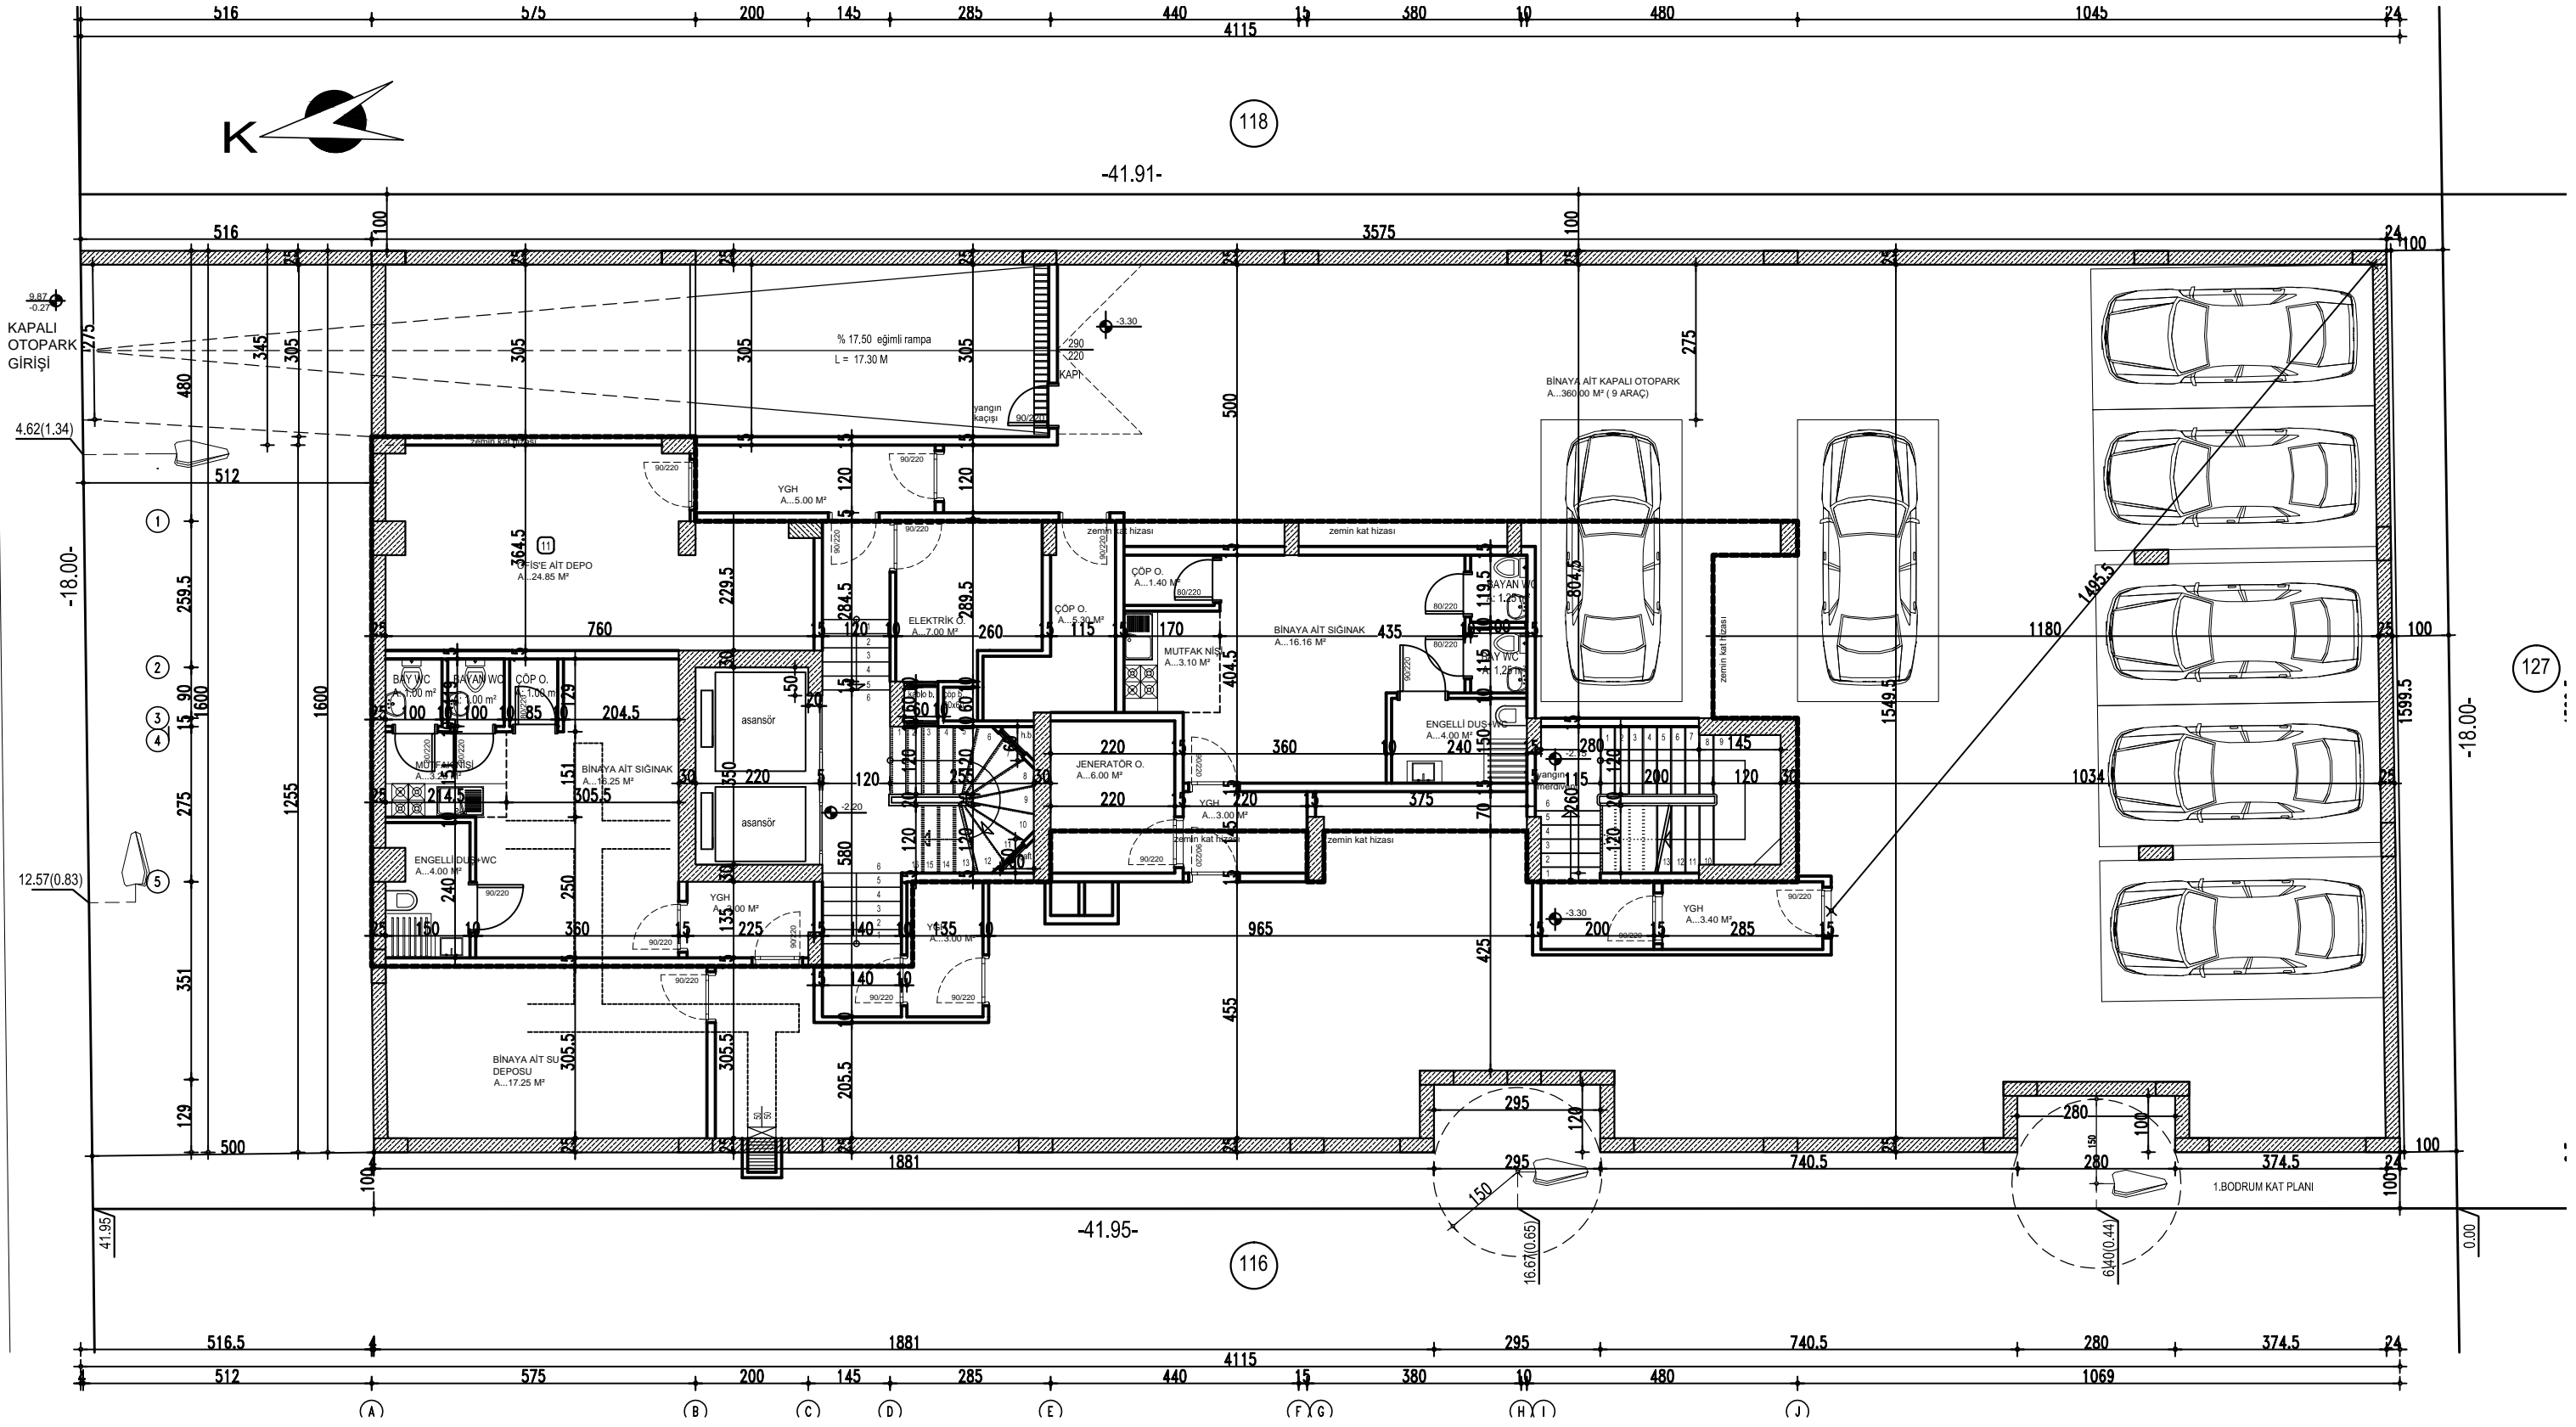

118

-41.91-

127

116

-41.95-

-18.00-

0.00

1. BODRUM KAT PLANI